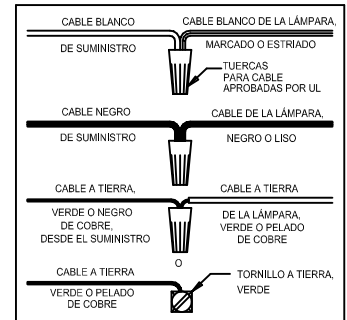

CANOPY MOUNTING & WIRE CONNECTION ASSEMBLY STEPS:

Attach (N), (P) to achieve overall desired length.
 Una (N), (P) para lograr la longitud deseada.
 Joignez (N), (P) pour obtenir la longueur voulue.

1. D,E → A
2. R → D
3. B,A → C
4. F → P,N,M
5. P → Q
6. M → N
7. L → M,K
8. F → L,K,H
9. F → G
10. H,J → D

FIXTURE ASSEMBLY STEPS:

1. T → S
2. W,V → U

B, C, G & T
 (NOT FURNISHED)
 (NO INCLUIDA)
 (NON FOURNIE)

Instrucciones de ensamblaje e instalación

Precaución: Lea cuidadosamente las instrucciones y desconecte la electricidad del cortacircuitos principal antes de iniciar la instalación.

PRECAUCIÓN - El vidrio es frágil; tenga cuidado al manipular la(s) bombilla(s) o los otros componentes de vidrio.

Instructions d'Assemblage et Installation

Mise en garde: Lire les instructions avec soin et couper le courant au disjoncteur central avant de commencer l'installation.