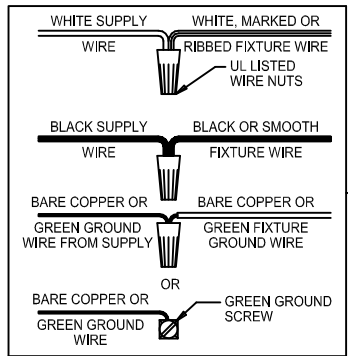

CAUTION: Read instructions carefully and turn electricity off at main circuit breaker panel before beginning installation.

5328

WARNING - If any Special Control Devices are used with this Fixture, Follow the Instructions Carefully to assure full compliance with N.E.C. requirements. If there are any questions, contact a Qualified Electrical Contractor.
CAUTION - All glass is fragile, use care when handling Glass component(s) and or Lamp(s).

CANOPY MOUNTING & WIRE CONNECTION ASSEMBLY STEPS:

Attach (N), (P) to achieve overall desired length.
 Una (N), (P) para lograr la longitud deseada.
 Joignez (N), (P) pour obtenir la longueur voulue.

1. D,E → A
2. R → D
3. B,A → C
4. F → P,N,M
5. P → Q
6. M → N
7. L → M,K
8. F → L,K,H
9. F → G
10. H,J → D

FIXTURE ASSEMBLY STEPS:

1. T → S
2. W,V → U

B, C, G & T
 (NOT FURNISHED)
 (NO INCLUIDA)
 (NON FOURNIE)

Instrucciones de ensamblaje e instalación

Precaución: Lea cuidadosamente las instrucciones y desconecte la electricidad del cortacircuitos principal antes de iniciar la instalación.

PRECAUCIÓN - El vidrio es frágil; tenga cuidado al manipular la(s) bombilla(s) o los otros componentes de vidrio.

Instructions d'Assemblage et Installation

Mise en garde: Lire les instructions avec soin et couper le courant au disjoncteur central avant de commencer l'installation.