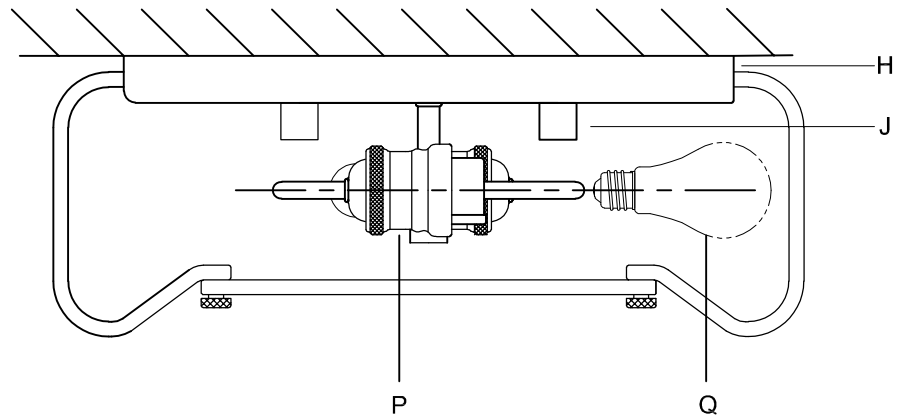

ADJUST HEIGHT WITH "D"
K → D (TO LOCK)
RÉGLEZ LA HAUTEUR AVEC "D"
K → D (À VERROUILLER)
AJUSTA LA ALTURA CON "D"
K → D (APRETAR)

**C,B,G & Q
(NOT FURNISHED)
(NON FOURNIE)
(NO INCLUIDA)**