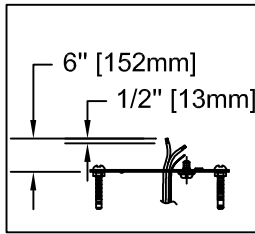

### CANOPY MOUNTING & WIRE CONNECTION ASSEMBLY STEPS:

1. D,E → A
2. K → D
3. B,A → C
4. F → A
5. F → P,H
6. F → G
7. H,J → D
8. Q → P

ADJUST HEIGHT WITH "D"  
 K → D (TO LOCK)  
 RÉGLEZ LA HAUTEUR AVEC "D"  
 K → D (À VERROUILLER)  
 AJUSTA LA ALTURA CON "D"  
 K → D (APRETAR)