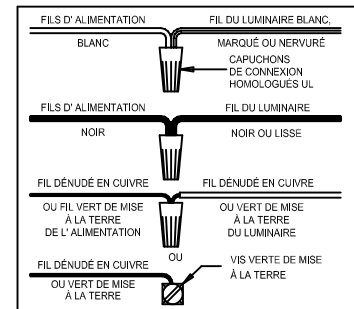

# Instructions d'Assemblage et Installation

**MISE EN GARDE:** Lire les instructions avec soin et couper le courant au disjoncteur central avant de commencer l'installation.

\*\*\*\*\*

**AVERTISSEMENT** - S'il y a d'autres mécanismes régulateurs qui s'emploient avec ce dispositif, suivre soigneusement les instructions pour satisfaire aux exigences NEC. Si vous avez des questions, consulter un électricien qualifié.

**MISE EN GARDE** - Le verre est toujours fragile; maniez le(s) composant(s) et/ou l' (les) ampoule(s) avec prudence.

\*\*\*\*\*